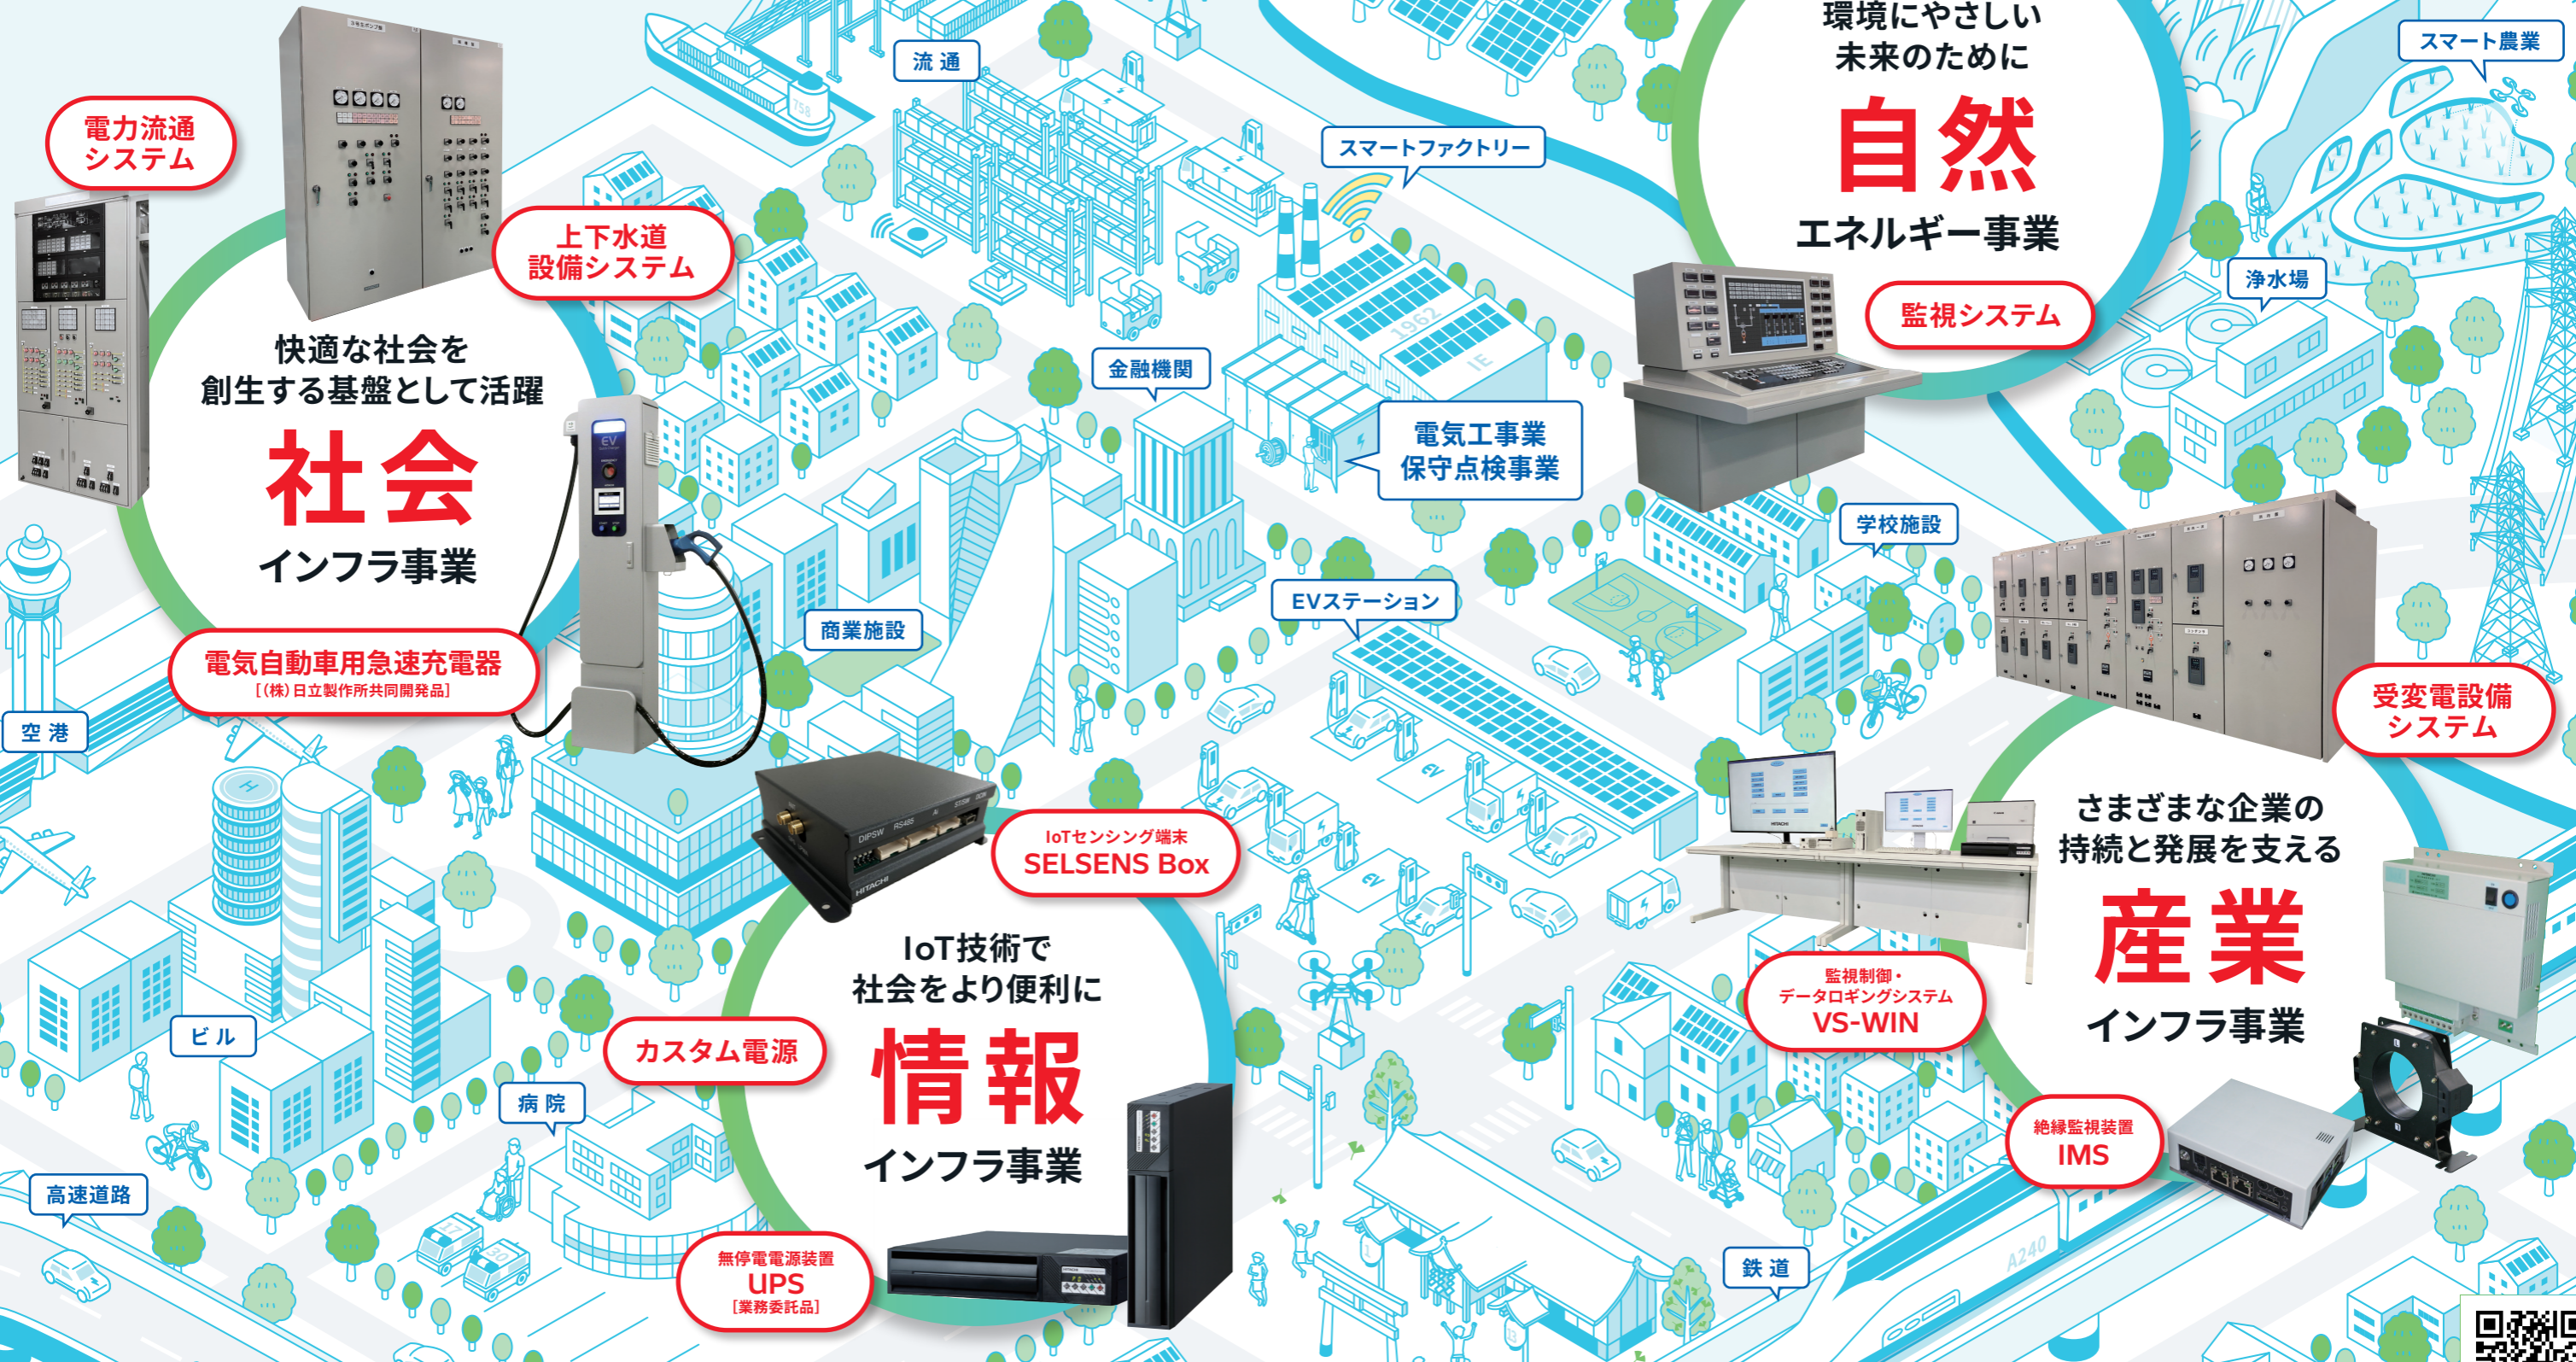

電力流通システム

上下水道設備システム

産業用蓄電池システム

環境にやさしい
未来のために

自然

エネルギー事業

監視システム

受変電設備システム

さまざまな企業の
持続と発展を支える

産業

インフラ事業

快適な社会を
創生する基盤として活躍

社会 インフラ事業

電気自動車用急速充電器
〔株〕日立製作所共同開発品

IoT技術で
社会をより便利に

情報