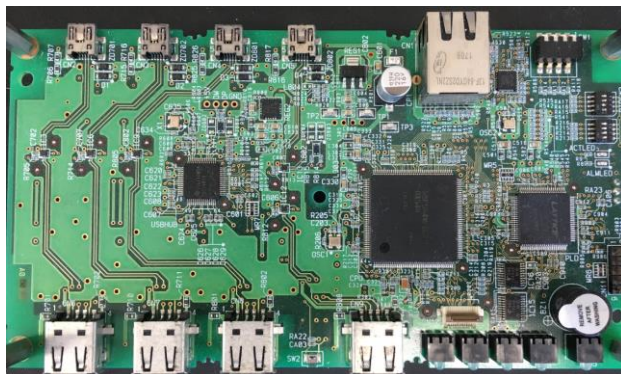

適用事例⑥ USBモニタ

■ 許可されたUSBデバイスのみを接続可能とするセキュリティ装置

- ・サーバやPCとUSBデバイスとの間にUSBアダプタとして介在
- ・上位管理用端末から監視し、接続可否を管理

USB接続管理装置(外観)